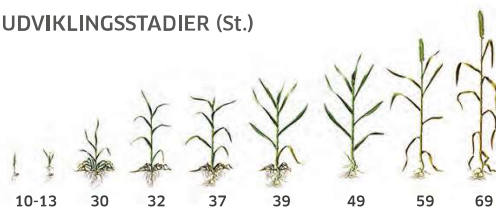

KORN UDVIKLINGSSTADIER (St.)

PLANTEVÆRN					
VÆKSTSTADIE	St. 12-15	St. 30-32	St. 33-37	St. 39	St. 53-65
SVAMPESYGDOMME			Hold øje med evt. svampeangreb.	Anvend 40-50% normaldos af en bred løsning mod septoria, gulrust og hvedebladplet (DTR).	Anvend 20-30% normaldos af en stærk løsning mod septoria, brunrust og evt. akksfusarium.
VÆKSTREGULERING*		0,4 ltr. Moddus M.			
SKADEDYR					Ved 25-50% angrebne strå af bladlus: anvend 0,15 kg Lamdex / 0,1 ltr. Mavrik.

*Vækstreguler aldrig stressede afgrøder.