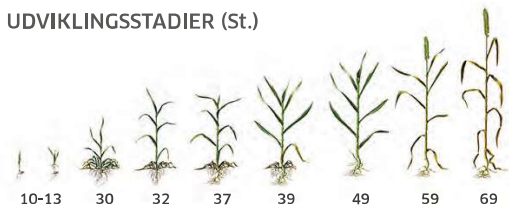

KORN UDVIKLINGSSTADIER (St.)

PLANTEVÆRN					
VÆKSTSTADIE	St. 12-15	St. 30-32	St. 33-37	St. 39	St. 53-65
SVAMPESYGDOMME			Hold øje med evt. svampeangreb.	Anvend 40-50% normaldosis af en bred løsning mod septoria, gulrust og hvedebladplet (DTR).	Anvend 20-30% normaldosis af en stærk løsning mod septoria, brunrust og evt. akksfusarium.
VÆKSTREGULERING*		0,3 ltr. Moddus M.			
SKADEDYR					Ved 25-50% angrebne strå af bladlus: anvend 0,15 kg Lamdex / 0,1 ltr. Mavrik.