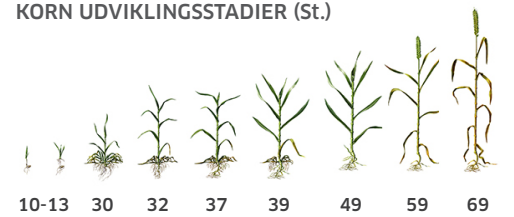

STAIRWAY

VÅRBYG

FODER

UDBYTTEPOTENTIALE

Lav				Høj
SORTERING				
Lav				Høj
BYGRUST				
Lav				Modtagelig
BYGBLADPLET				
Lav				Modtagelig
SKOLDPLET				
Lav				Modtagelig
STRÅNEDKNÆKNING				
Lav				Høj
AKSNEDKNÆKNING				
Lav				Høj
MODNING				
Tidlig				Sen

EGENSKABER

- Ny højtydende foderbyg fra Nordic Seed
- Lav modtagelighed for svampe
- Mlo- og dobbelt nematoderesistent
- Høj stråstyrke
- Middeltidlig modning

KORN UDVIKLINGSSTADIER (St.)

KONVENTIONEL AFPRØVNING

FAKTA	UDBYTTEFORSØG				OBSERVATIONSPARCELLER								
	Kerneudbytte	Råprotein	Hektolitervægt	Merudbytte for svampbekæmpelse	Lejesæd	Aksnedknækning	Strånedknækning	Meldug	Bygrust	Skoldplet	Bladplet	Ramularia	
ÅR	Fht	(%, ts)	kg./hl		Karakter 0-10			% dækning					
2020	105	9,9	69,0	6,8	0,0	2,7	6,0	0,0	6,0	4,5	0,4	22,0	
2019	102	11,6	66,4	9,1	0,8	3,0	4,5	0,0	4,5	0,8	0,1	14,0	
2018	104	11,6	72,7	1,5	-	1,0	1,0	0,0	2,7	-	0,0	-	
GNS 2018-2020*	104	11,0	69,3	5,8	0,4	2,2	3,8	0,0	4,4	4,9	0,2	18,0	