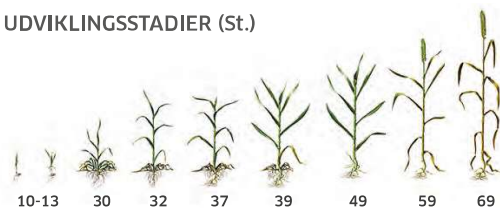

BRUNRUST

Lav modtag.				Modtagelig
-------------	--	--	--	------------

STRÅSTYRKE

Lav				Høj
-----	--	--	--	-----

TIDLIGHED

Tidlig				Sen
--------	--	--	--	-----

ETABLERINGSTIDSPUNKT

1/9				10/10
-----	--	--	--	-------

KORN UDVIKLINGSSTADIER (St.)

PLANTEVÆRN

VÆKSTSTADIE	St. 12-15	St. 29-31	St. 32	St. 39	St. 53-65
SVAMPESYGDOMME			Hold øje med evt. svampeangreb.	Anvend 40-50% normaldosis af en stærk løsning mod septoria og hvedebladplet (DTR).	Anvend 20-30% normaldosis af en stærk løsning mod septoria, brunrust og evt. aksfusarium.
VÆKSTREGULERING*			0,3-0,4 ltr. Moddus M.		
SKADEDYR	Anvend 0,15 kg Lamdex / 0,1 ltr. Mavrik hvis tidlig såning og behov for forebyggelse af havrerødsot.				Ved 25-50% angrebne strå af bladlus: anvend 0,15 kg Lamdex / 0,1 ltr. Mavrik.