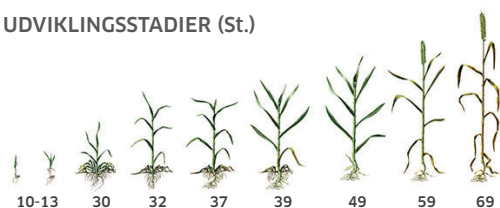

COMEBACK

VINTERBYG, 2-RADET

FORÆDLER: **Nordic Seed**

UDBYTTEPOTENTIALE

MELDUG

BYGRUST

SKOLDPLET

STRÅSTYRKE

ETABLERINGSTIDSPUNKT

Egenskaber:

- Stabilt udbyttepotentiale
- Dyrkningsejnet på alle jordtyper
- God stråstyrke
- Meget høj hektolitervægt
- Højt proteinindhold

KORN UDVIKLINGSSTADIER (St.)

PLANTEVÆRN

VÆKSTSTADIE	St. 12-15	St. 32	St. 37-39	St. 39-45	St. 55 - 59
SVAMPESYGDOMME		Anvend 0,25 ltr. Prosaro hvis meldug, skoldplet og bygrust.		Anvend en bredspektret løsning som 0,4 ltr. Pro-pulse + 0,15 ltr. Comet Pro.	
VÆKSTREGULERING*				0,2 ltr. Cerone.	
SKADEDYR					

*Vækstreguler aldrig stressede afgrøder.

FAKTA

ÅR	KERNE-UDBYTTE* (fht)	PROTEIN-UDBYTTE* (kg./ha)	HEKTO-LITERVÆGT* (kg./hl)	OBSERVATIONSPARCELLER					
				MELDUG (%)	BYGRUST (%)	SKOLDPLET (%)	RAMULARIA (%)	STRÅLÆNGDE (cm)	LEJESÆD (kar. 0-10)
2021	97	829	72,9	23,0	0,2	7,0	7,0	85,0	0,5
2020	97	850	71,6	15,0	2,3	11,0	-	75,0	0,0
2019	101	950	69,7	12,0	3,4	2,8	13,0	78,0	0,5