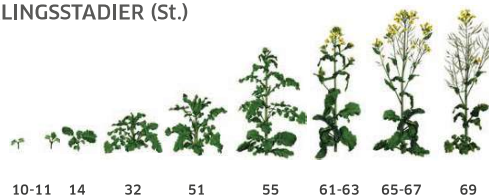

DK EXBURY

VINTERRAPS, HYBRID

FORÆDLER: DEKALB

DK Expat hybrid

Sælges i units med 1.500.000 frø.
Se specifikation på sækken.

Egenskaber:

- Ny højtydende sort
- Egnet til tidlig såning pga. kompakt vækst
- Lav modtagelighed for phoma
- Besidder resistens mod rapsrødsot (TuYV)
- Besidder skulpeopspringsresistens

UDBYTTEPOTENTIALE

OLIEINDHOLD

PHOMA

PLANTEHØJDE

STÆNGELSTYRKE

MODNINGSTID

ETABLERINGSTIDSPUNKT

UDVIKLINGSSTADIER (St.)

VINTERRAPS: ANBEFALEDE SÅVINDUER AFHÆNGIG AF SORTSVALG

AUGUST	1-5	6-10	11-20	21-25	26-31
LG AUCKLAND		X	X	X	(X)
ARTEMIS		(X)	X	X	X
PT 302		X	X	X	(X)
PT 303		X	X	X	(X)
DK EXPAT	X	X	X	X	
DK EXBURY	X	X	X	X	

FAKTA

ÅR	FRØUDBYTTE* (fht)	FRØUDBYTTE** (fht)	OLIE INDHOLD* (%)	OLIE INDHOLD** (%)	AFGRØDEHØJDE VED HØST (cm)	LEJESÆD (kar. 0-10)
2021	105	-	50,1	-	160	0,7

*Landsforsøg.

Kilde: Sortinfo.dk