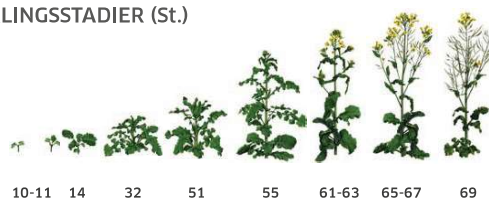

DK EXPANSION

VINTERRAPS, HYBRID

FORÆDLER: DEKALB

DK Expansion hybrid

Sælges i sække med 1.500.000 frø.
Se specifikation på sækken.

Egenskaber:

- Velkendt og udbyttestabil sort
- Lav modtagelighed for phoma
- Besidder skulpeopspringsresistens

UDBYTTEPOTENTIALE

OLIEINDHOLD

PHOMA

PLANTEHØJDE

STÆNGELSTYRKE

MODNINGSTID

ETABLERINGSTIDSPUNKT

UDVIKLINGSSTADIER (St.)

VINTERRAPS: ANBEFALEDE SÅVINDUER AFHÆNGIG AF SORTSVALG

AUGUST	1-5	6-10	11-20	21-25	26-31
LG AUCKLAND		X	X	X	(X)
ARTEMIS		(X)	X	X	X
PT 302		X	X	X	(X)
PT 303		X	X	X	(X)
DK EXPANSION		(X)	X	X	X
DK EXBURY	X	X	X	X	

FAKTA

ÅR	FRØUDBYTTE* (fht)	FRØUDBYTTE** (fht)	OLIE INDHOLD* (%)	OLIE INDHOLD** (%)	AFGRØDEHØJDE VED HØST (cm)	LEJESÆD (kar. 0-10)
2021	101	108	49,8	49,0	144	1,9
2020	106	104	49,5	47,8	130	1,7
2019	104	108	50,3	50,0	155	0,8