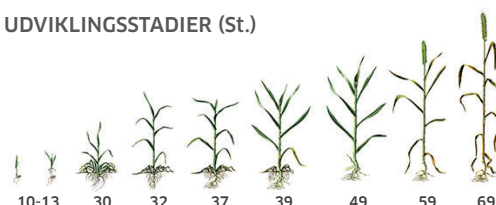

KWS ROTOR

VINTERRUG, HYBRID

FORÆDLER: KWS

UDBYTTEPOTENTIALE

MELDUG

BRUNRUST

SKOLDPLET

STRÅSTYRKE

Vinterrug hybrider

Sælges i bigbags med 12 millioner spiredygtige kerner (12 units pr. bigbag).

Egenskaber:

- Ny og meget højt ydende hybrid
- Lav modtagelighed for meldrøjere

KORN UDVIKLINGSSTADIER (St.)