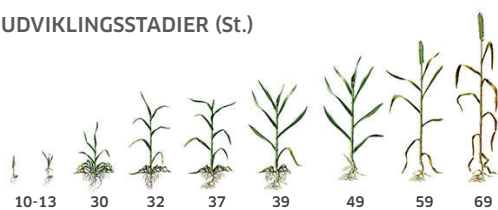

LG GLOBETROTTER

VINTERBYG

FORÆDLER: LIMAGRAIN

UDBYTTEPOTENTIALE

MELDUG

BYGRUST

SKOLDPLET

STRÅSTYRKE

ETABLERINGSTIDSPUNKT

Egenskaber:

- Ny 2-radet sort med højt udbyttepotentiale
- Lav modtagelighed for sygdomme
- Middel stråstyrke
- Høj hektolitervægt
- Højt proteinindhold

KORN UDVIKLINGSSTADIER (St.)

PLANTEVÆRN

*Vækstreguler aldrig stressede afgrøder.

FAKTA

ÅR	KERNE-UDBYTTE* (fht)	PROTEIN-UDBYTTE* (kg./ha)	HEKTO-LITERVÆGT* (kg./hl)	OBSERVATIONSPARCELLER					
				MELDUG (%)	BYGRUST (%)	SKOLDPLET (%)	RAMULARIA (%)	STRÅLÆNGDE (cm)	LEJESÆD (kar. 0-10)
2021	102	837	71,5	3,3	0,3	2,2	13,0	96,0	4,5
2020	103	879	69,7	6,0	2,8	4,7	-	84,0	0,0
2019	100	906	68,2	1,2	2,8	0,6	10,0	94,0	1,8