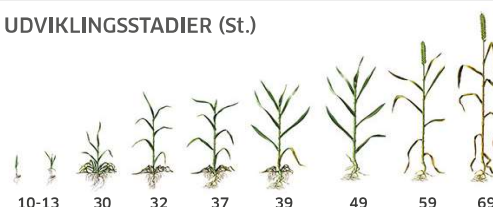

UDBYTTEPOTENTIALE

RÅPROTEIN

HEKTOLITERVÆGT

BLADPLET

MELDUG

NEMATODER

STRÅSTYRKE

MODNING

KORN UDVIKLINGSSTADIER (st.)

FAKTA (KONVENTIONEL AFPRØVNING)

ÅR	UDBYTTEFORSØG					OBSERVATIONSPARCELLER	
	KERNEUDBYTTE	MERUDBYTTE FOR SVAMPEBEKÆMPELSE	RÅPROTEIN	HEKTO-LITERVÆGT	LEJESÆD	MELDUG	BLADPLET
	fht*		% ts*	kg/hl	karakter 0 - 10	% dækning	
2021	100	2,6	11,8	51,1	0,0	7,0	8,0
2020	100	5,1	10,8	56,1	0,2	33,0	6,0
2019	99	9,8	12,1	50,6	2,0	20,0	1,8
GNS 2019-2021	100	5,8	11,6	52,6	0,7	20,0	5,3