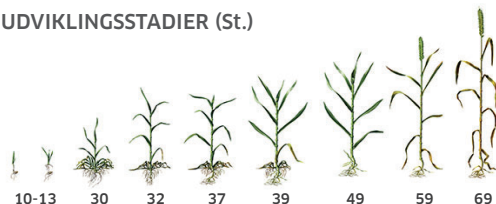

SORTSBLANDING

VINTERHVEDE, PONDUS - INFORMER - RGT BAIRSTOW

FORÆDLER: NORDIC SEED,
SAATZUCHT JOSEF BREUN, RAGT

Egenskaber:

- Højt ydende sortsblanding i hkg og protein
- En stærk "cocktail" til opfodring
- Sikrer en lav gennemsnitlig IPM score på 8
- Velegnet til medio-sen såning

UDBYTTEPOTENTIALE

GULRUST

SEPTORIA

MELDUG

BRUNRUST

STRÅSTYRKE

MODNINGSTID

ETABLERINGSTIDSPUNKT

KORN UDVIKLINGSSTADIER (St.)

PLANTEVÆRN					
VÆKSTSTADIE	St. 12-15	St. 29-32	St. 32	St. 39	St. 53-65
SVAMPESYGDOMME			Hold øje med svampeangreb.	Anvend 0,5-0,7 ltr. Balaya.	Anvend 0,4 ltr. Propulse + 0,2 ltr. Orius Max. **
VÆKSTREGULERING*			0,3 ltr. Moddus M.		
SKADEDYR					Ved 25-50% angrebne strå af bladlus: anvend 0,15 kg Lamdex / 0,1 ltr. Mavrik.