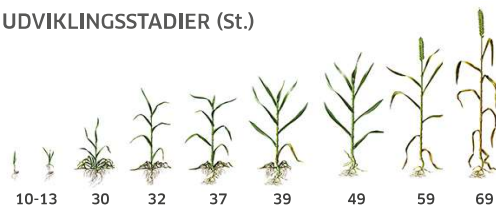

RGT PLANET

VÅRBYG FORÆDLER: RAGT

EGENSKABER

- Anerkendt maltbygssort
- God sortering
- Modtagelig for svampe
- Middel stråstyrke
- Dobbelt nematoderesistent

UDBYTTEPOTENTIALE

Lav Høj

SORTERING

Lav Høj

BYGRUST

Lav modtag. Modtagelig

BYGBLADPLET

Lav modtag. Modtagelig

SKOLDPLET

Lav modtag. Modtagelig

STRÅNEDKNÆKNING

Lav Høj

AKSNEDKNÆKNING

Lav Høj

MODNING

Tidlig Sen

KORN UDVIKLINGSSTADIER (St.)

KONVENTIONEL AFPRØVNING

ÅR	UDBYTTEFORSØG*								OBSERVATIONSPARCELLER				
	Kerne-udbytte	Hektolitervægt	Råprotein		Sortering af kerner over 2,5 mm	Lejesæd	Aksnedknækning	Strånedknækning	Meldug	Bygrust	Skoldplet	Bladplet	Ramularia
			% ts	kg/ha									
2022	100	69,9	9,8	734,7	98,0	0,0	0,0	0,0	0,0	20,0	13,0	15,0	8,0
2021	98	67,8	10,3	626,9	97,0	1,1	1,0	7,0	0,0	12,0	2,2	18,0	13,0
2020	102	69,1	10,2	711,8	97,0	0,9	1,0	2,0	0,0	8,0	7,0	26,0	26,0
GNS 2020-2022	100	68,9	10,1	691,1	97,3	0,7	0,7	3,0	0,0	13,3	7,4	19,7	15,7