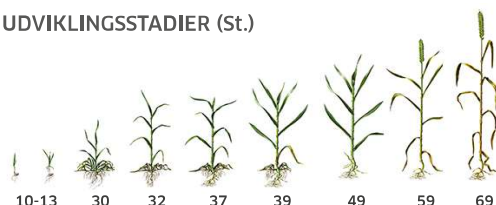

UDBYTTEPOTENTIALE

Lav Høj

HEKTOLITERVÆGT

Lav Høj

BYGRUST

Lav modtag. Modtagelig

BYGBLADPLET

Lav modtag. Modtagelig

SKOLDPLET

Lav modtag. Modtagelig

STRÅNEDKNÆKNING

Lav Høj

AKSNEDKNÆKNING

Lav Høj

MODNING

Tidlig Sen

KORN UDVIKLINGSSTADIER (St.)

KONVENTIONEL AFPRØVNING

	UDBYTTEFORSØG*		
	KERNEUDBYTTE, HKG/HA	KERNEUDBYTTE, HKG/HA	MERUDBYTTE FOR SVAMPEBEKÆMPELSE, HKG/HA
	Gns. 2020-2022	2022	2022
STAIRWAY	83,3	90,5	7,5
SKYWAY	83,3	90,7	10,2
FIREFOXX	84,1	91,1	5,9
GNS BLANDING	83,5	90,8	7,9