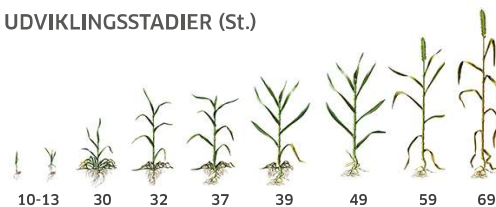

UDBYTTEPOTENTIALE

Lav Høj

HEKTOLITERVÆGT

Lav Høj

BLADPLET

Lav modtag. Modtagelig

MELDUG

Lav modtag. Modtagelig

NEMATODER

Lav Modtagelig

STRÅSTYRKE

Lav Høj

MODNING

Tidlig Sen

KORN UDVIKLINGSSTADIER (St.)

KONVENTIONEL AFPRØVNING

ÅR	UDBYTTEFORSØG*					OBSERVATIONSPARCELLER	
	KERNEUDBYTTE	HEKTOLITERVÆGT	RÅPROTEIN		LEJESÆD	MELDUG	BLADPLET
			% ts	kg/ha	Karakter 0-10	% dækning	
2022	99	53,9	11,4	859,5	0,1	46,0	9,0
2021	100	51,1	11,8	700,1	0,0	7,0	8,0
2020	100	56,1	10,8	747,3	0,2	33,0	6,0
GNS 2020-2022	100	53,7	11,3	769,0	0,1	28,7	7,7